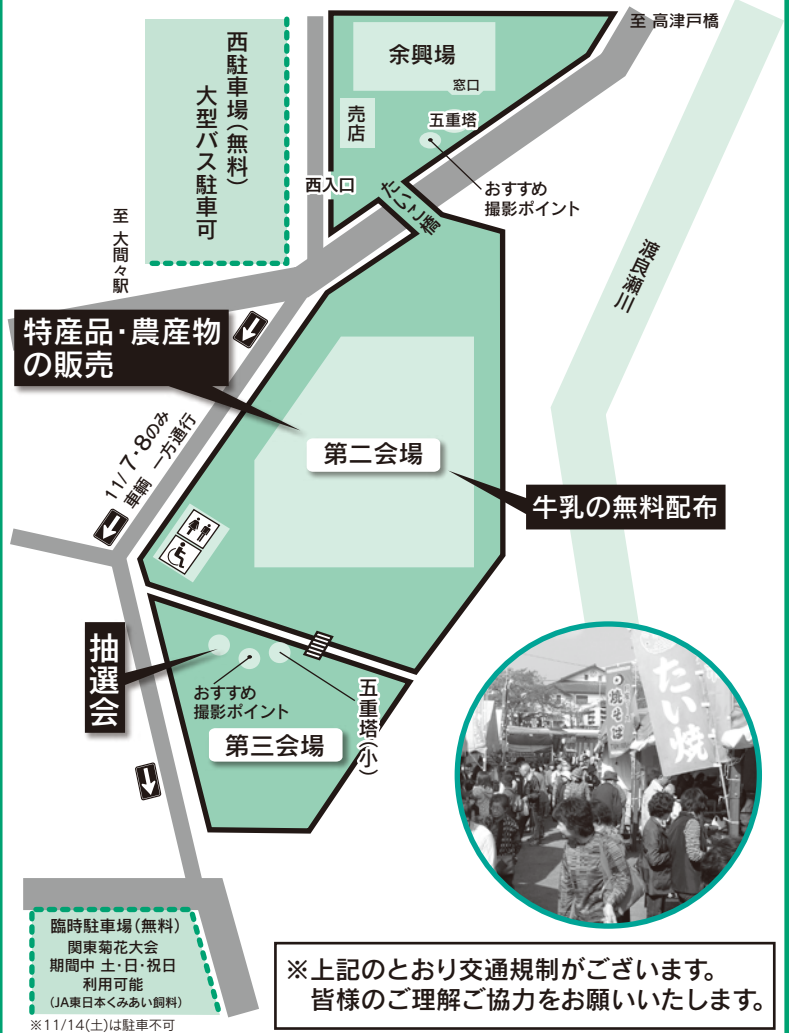

イベント盛りだくさん!

第一会場・北駐車場のご案内

◆第一会場・北駐車場の行事予定表◆

場所	月日	2015年11月7日	2015年11月8日
事務所前	9:00 16:00	菊花の販売 大間々菊華会	
余興場北	9:30 11:00 13:00 14:30	マスコットキャラクター 登場 ※雨天の場合は中止となります 群馬県、わたらせ渓谷鐵道	
野点テント	9:00 16:00	のだて 野点(抹茶の販売) みどり市商工会女性部	
北駐車場	9:00 16:00	特産品の販売 みどり市観光物産協会	

第二・第三会場のご案内

◆第二・第三会場の行事予定表◆

場所	月日	2015年11月7日	2015年11月8日
第二会場	9:00~ なくなり次第終了	先着500名様 牛乳消費拡大キャンペーン (牛乳の無料配布) JAにっただみどり	
	9:00 16:00	特産品の販売 みどり市観光物産協会	
第三会場	9:00 16:00	農産物の販売 大間々女性農業者会議・大間々町直売研究会	
	9:00 なくなり次第終了	小菊又は、会場で利用できる買い物補助券が当たる抽選会 当日入場印の押されたみどり市広報備えつけの無料招待券、 又は当日入園券の半券をご提示の方、両日とも先着200名 みどり市観光物産協会	

※上記のとおり交通規制がございます。
皆様のご理解ご協力をお願いいたします。

※11/14(土)は駐車不可

ながめ公園入園料(関東菊花大会開催中)

一般	個人 ¥400	団体 ¥350
小・中学生	個人 ¥200	団体 ¥150

[団体は20人以上・小学生未満無料・上記金額は消費税込]

その他の催し物

第58回関東菊花大会

10月24日(土) ~ 11月23日(木)