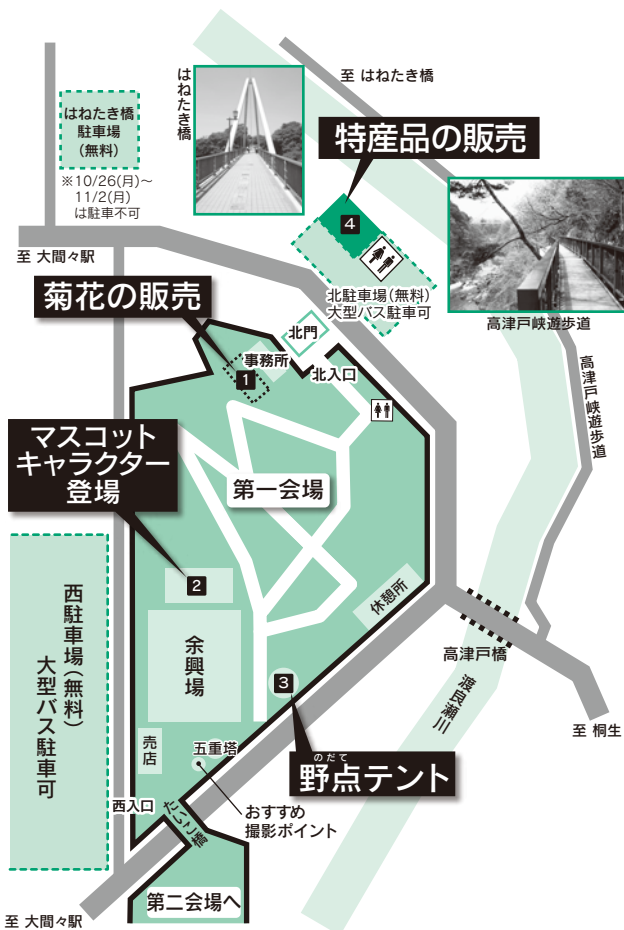

イベント盛りだくさん!

第一会場・北駐車場のご案内

◆第一会場・北駐車場の行事予定表◆

場所	月日	2015年11月7日	2015年11月8日
事務所前	9:00 16:00	菊花の販売 大間々菊華会	
余興場北	9:30 11:00 13:00 14:30	マスコットキャラクター 登場 ※雨天の場合は中止となります 群馬県、わたらせ渓谷鐵道	
野点テント	9:00 16:00	のだて 野点(抹茶の販売) みどり市商工会女性部	
北駐車場	9:00 16:00	特産品の販売 みどり市観光物産協会	

第二・第三会場のご案内

◆第二・第三会場の行事予定表◆

場所	月日	2015年11月7日	2015年11月8日
第二会場	9:00~ なくなり次第終了	先着500名様 牛乳消費拡大キャンペーン (牛乳の無料配布) JAにっただみどり	
	9:00 16:00	特産品の販売 みどり市観光物産協会	
第三会場	9:00 16:00	農産物の販売 大間々女性農業者会議・大間々町直売研究会	
	9:00 なくなり次第終了	小菊又は、会場で利用できる買い物補助券が当たる抽選会 当日入場印の押されたみどり市広報備えつけの無料招待券、 又は当日入園券の半券をご提示の方、両日とも先着200名 みどり市観光物産協会	

※上記のとおり交通規制がございます。
皆様のご理解ご協力をお願いいたします。

※11/14(土)は駐車不可

ながめ公園入園料(関東菊花大会開催中)

一般	個人 ¥400	団体 ¥350
小・中学生	個人 ¥200	団体 ¥150

[団体は20人以上・小学生未満無料・上記金額は消費税込]

その他の催し物

第58回関東菊花大会

10月24日(土) ~ 11月23日(木)